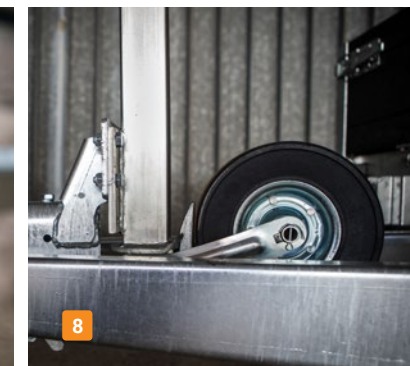

SARIS Plateau

De aanhangwagens
voor wie ruimer denkt

Voor elke vakman

De SARIS Plateau is ideaal voor transporteren van lange lengtes, grote volumes of voertuigen. Pallets, balken, planken, profielstaal noem het maar op. Het laden van goederen is gemakkelijk dankzij de grote vlakke en standaard lage laadvloer en de neerklapbare en uitneembare wanden.

Ontdek de mogelijkheden van de SARIS Plateau aanhangwagen.

WWW.SARIS.NET

SARIS Plateau PL 406 204 3500 3 met huif

Dit maakt de SARIS Plateau uniek:

- ✓ Standaard verlaagde uitvoering
- ✓ Ontworpen voor grote en lange volumes
- ✓ Zeer eenvoudig te monteren huif
- ✓ SARIS Safety oprijplaten met lock-functie en handige handgreep
- ✓ Verdekte bindpunten met geluiddempend rubber voor vlakke belading
- ✓ 800 daN bindpunten, nethaken en touwhaken
- ✓ Volledig robotgelast en thermisch verzinkt chassis
- ✓ Makkelijk te beladen door 4 neerklapbare en uitneembare wanden
- ✓ Verkrijgbaar met een groot laadvermogen tot bijna 3000kg
- ✓ Keuze uit een zeer groot assortiment
- ✓ Zeer fraaie en stoere black edition uitvoering (borden, laadvloer en velgen)
- ✓ Makkelijk vervoeren van machines/voertuigen door de optie oprijplaten
- ✓ Verlichting volledig in LED uit te voeren
- ✓ Bewezen kwaliteit door duurtesten in computer, praktijk, testbaan en laboratorium
- ✓ Optioneel verkrijgbaar met spiraalveren voor extra rijcomfort
- ✓ Tridem-uitvoering zorgt voor stabiliteit bij zware belading

* Zie www.saris.net voor de actievoorwaarden.

De SARIS Plateau is standaard uitgerust met:

- 1 Verlaagde laadvloer
- 2 Volledig gelast frame (kokerprofielen)
- 3 Meer dan 200 robot-lasverbindingen
- 4 Mega stijf en torsie-arm chassis
- 5 Volledig thermisch verzinkt frame
- 6 Dubbelwandige aluminium borden
- 7 Aluminium borden met spansluitingen
- 8 Extra zwaar opklapbaar neuswiel
- 9 Bindpunten 800 daN met geluiddempend rubber
- 10 Touwhaken
- 11 Nethaken aan scharnieren