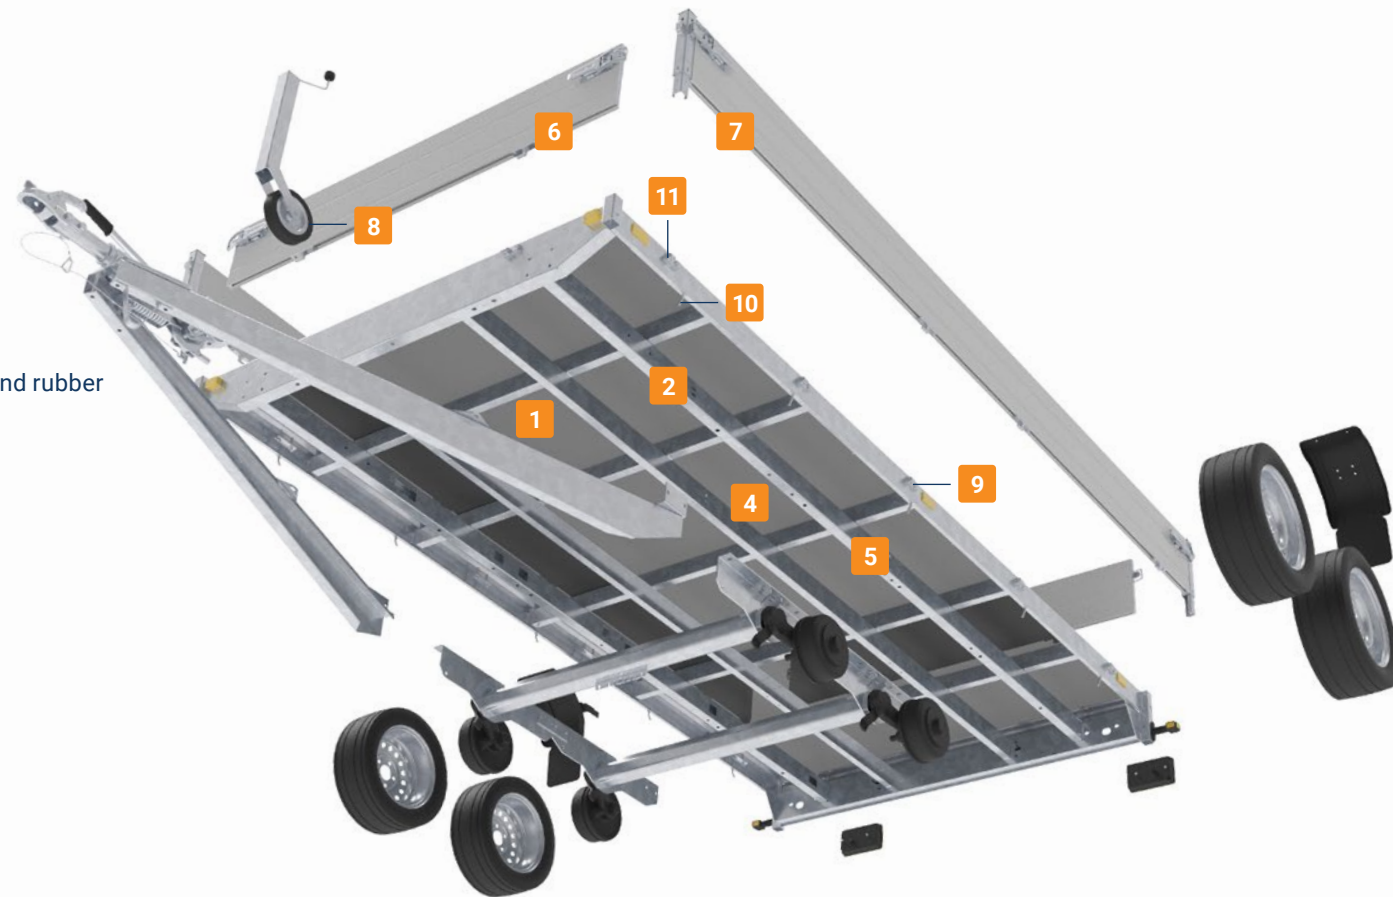

SARIS Plateau

De aanhangwagens
voor wie ruimer denkt

Voor elke vakman

De SARIS Plateau is ideaal voor transporteren van lange lengtes, grote volumes of voertuigen. Pallets, balken, planken, profielstaal noem het maar op. Het laden van goederen is gemakkelijk dankzij de grote vlakke en standaard lage laadvloer en de neerklapbare en uitneembare wanden.

Ontdek de mogelijkheden van de SARIS Plateau aanhangwagen.

WWW.SARIS.NET

SARIS Plateau PL 406 204 3500 3 met huif

Dit maakt de SARIS Plateau uniek:

- ✓ Standaard verlaagde uitvoering
- ✓ Ontworpen voor grote en lange volumes
- ✓ Zeer eenvoudig te monteren huif
- ✓ SARIS Safety oprijplaten met lock-functie en handige handgreep
- ✓ Verdekte bindpunten met geluiddempend rubber voor vlakke belading
- ✓ 800 daN bindpunten, nethaken en touwhaken
- ✓ Volledig robotgelast en thermisch verzinkt chassis
- ✓ Makkelijk te beladen door 4 neerklapbare en uitneembare wanden
- ✓ Verkrijgbaar met een groot laadvermogen tot bijna 3000kg
- ✓ Keuze uit een zeer groot assortiment
- ✓ Zeer fraaie en stoere black edition uitvoering (borden, laadvloer en velgen)
- ✓ Makkelijk vervoeren van machines/voertuigen door de optie oprijplaten
- ✓ Verlichting volledig in LED uit te voeren
- ✓ Bewezen kwaliteit door duurtesten in computer, praktijk, testbaan en laboratorium
- ✓ Optioneel verkrijgbaar met spiraalveren voor extra rijcomfort
- ✓ Tridem-uitvoering zorgt voor stabiliteit bij zware belading

* Zie www.saris.net voor de actievoorwaarden.

De SARIS Plateau is standaard uitgerust met:

- 1 Verlaagde laadvloer
- 2 Volledig gelast frame (kokerprofielen)
- 3 Meer dan 200 robot-lasverbindingen
- 4 Mega stijf en torsie-arm chassis
- 5 Volledig thermisch verzinkt frame
- 6 Dubbelwandige aluminium borden
- 7 Aluminium borden met spansluitingen
- 8 Extra zwaar opklapbaar neuswiel
- 9 Bindpunten 800 daN met geluiddempend rubber
- 10 Touwhaken
- 11 Nethaken aan scharnieren