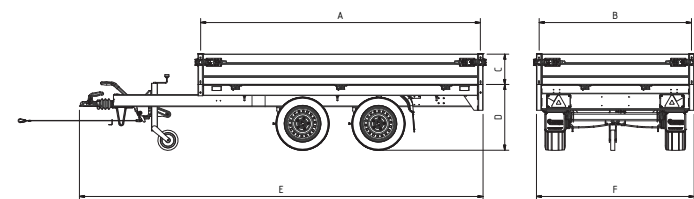

* Zie www.saris.net voor de actievoorwaarden.

De SARIS Plateau is standaard uitgerust met:

- 1 Verlaagde laadvloer
- 2 Volledig gelast frame (kokerprofielen)
- 3 Meer dan 200 robot-lasverbindingen
- 4 Mega stijf en torsie-arm chassis
- 5 Volledig thermisch verzinkt frame
- 6 Dubbelwandige aluminium borden
- 7 Aluminium borden met spansluitingen
- 8 Extra zwaar opklapbaar neuswiel
- 9 Bindpunten 800 daN met geluiddempend rubber
- 10 Touwhaken
- 11 Nethaken aan scharnieren

Kies de SARIS Plateau die bij je past!

SARIS Plateau PL 256 150 1500 1

SARIS Plateau PL 306 170 2000 2

Technische gegevens	PL 256 150 1500 1	PL 276 150 1500 1	PL 276 150 2000 2	PL 276 170 2000 2	PL 276 170 2700 2	PL 306 170 2000 2	PL 306 170 2700 2	PL 306 170 3500 2	PL 306 184 2700 2	PL 306 184 3500 2
Lengte (A) (cm)	256	276	276	276	276	306	306	306	306	306
Breedte (B) (cm)	150	150	150	170	170	170	170	170	184	184
Hoogte bordwand (C) (cm)	30	30	30	30	30	30	30	30	30	30
Laadvloerhoogte (D) (cm)	66	66	65	65	65	65	65	67	65	67
Totale lengte (E) (cm)	392	402	402	402	439	455	455	455	483	483
Totale breedte (F) (cm)	163	163	163	183	183	183	183	183	197	197
Totaalgewicht (kg)*	1500	1500	2000	2000	2700	2000	2700	3500	2700	3500
Eigengewicht (kg)	318	326	383	408	435	421	449	519	465	532
Laadvermogen (kg)	1182	1174	1617	1592	2265	1579	2251	2981	2235	2968
Bandenmaat	195/50R13C	195/50R13C	195/50R13C	195/50R13C	195/50R13C	195/50R13C	195/50R13C	195/50R13C	195/50R13C	195/50R13C
Enkel- /Tandem-/ Tridem	Enkel	Enkel	Tandem	Tandem	Tandem	Tandem	Tandem	Tandem	Tandem	Tandem
T-dissel of V-dissel	V	V	V	V	V	V	V	V	V	V
Geremd / Ongeremd	Geremd	Geremd	Geremd	Geremd	Geremd	Geremd	Geremd	Geremd	Geremd	Geremd
Kippend	Nee	Nee	Nee	Nee	Nee	Nee	Nee	Nee	Nee	Nee