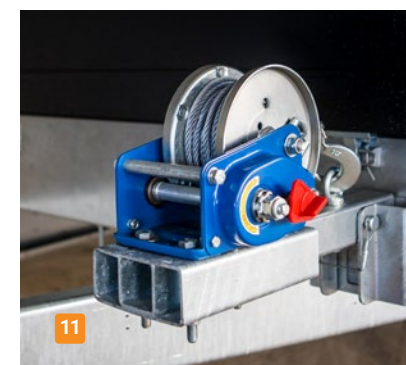

Opties*

- 1 Black Edition (zwarte laadvloer, zwarte velgen, zwarte bordes)
- 2 Bordenset 35 cm vanaf 3,5 m lengte standaard
- 3 Bordenset 35 cm vanaf 3,5 m lengte standaard Black Edition
- 4 U-Profiel voor inhangen van SARIS Safety oprijplaten
- 5 Voorbereid voor oprijplaten
- 6 Oprijplaten geïntegreerd
- 7 Uitzetsteunen
- 8 Schokdempers (per geremde as, 1 set)
- 9 Reservewiel incl. steun
- 10 Vloer bekleed met staalplaat
- 11 Lier incl. steun vanaf 3,5 m lengte
- 12 Tridemas bij 3500 kg totaalgewicht
- 13 Spiraalveren bij 3500 kg totaalgewicht
- 14 Volledig in LED-verlichting uitvoerbaar

→ Zelf je aanhangwagen samenstellen?
Ga naar www.saris.net