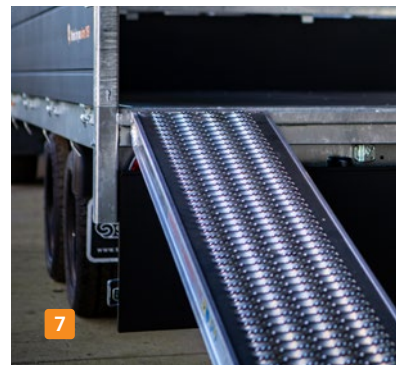

Accessoires**

- 1 Anhangwagennet (grote mazen)
- 2 Hoogrek
- 3 Vlakzeil lichtgrijs
- 4 Huif lichtgrijs
- 5 Loofrek
- 6 Loofreknet (fijne mazen)
- 7 SARIS Safety oprijplaat (1400 kg per oprijplaat)
- 8 Opzetbordenset 30 cm met spansluiting
- 9 Opzetbordenset 30 cm Black Edition met spansluiting
- 10 Reservewiel incl.steun
- 11 Anti-diefstalslot

→ Hoe jouw aanhangwagen in perfecte conditie blijft?
Lees meer over onze Service & Garantie
op www.saris.net