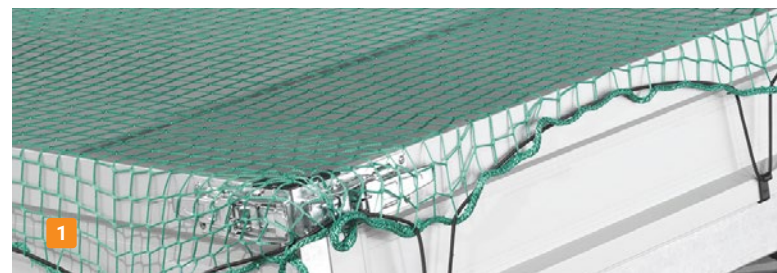

Accessoires**

- 1 Anhangwagennet (grote mazen)
- 2 Hoogrek
- 3 Vlakzeil lichtgrijs
- 4 Huif lichtgrijs
- 5 Loofrek
- 6 Loofreknet (fijne mazen)
- 7 SARIS Safety oprijplaat (1400 kg per oprijplaat)
- 8 Opzetbordenset 30 cm met spansluiting
- 9 Opzetbordenset 30 cm Black Edition met spansluiting
- 10 Reservewiel incl.steun
- 11 Anti-diefstalslot

→ Hoe jouw aanhangwagen in perfecte conditie blijft?
Lees meer over onze Service & Garantie
op www.saris.net