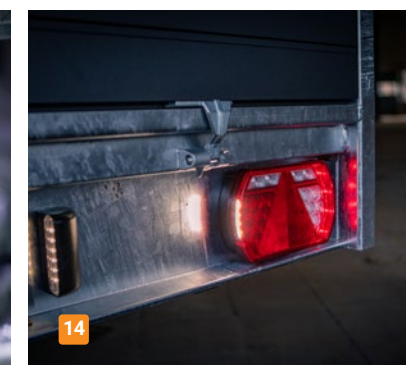

Opties*

- 1 Black Edition (zwarte laadvloer, zwarte velgen, zwarte bordes)
- 2 Bordenset 35 cm vanaf 3,5 m lengte standaard
- 3 Bordenset 35 cm vanaf 3,5 m lengte standaard Black Edition
- 4 U-Profiel voor inhangen van SARIS Safety oprijplaten
- 5 Voorbereid voor oprijplaten
- 6 Oprijplaten geïntegreerd
- 7 Uitzetsteunen
- 8 Schokdempers (per geremde as, 1 set)
- 9 Reservewiel incl. steun
- 10 Vloer bekleed met staalplaat
- 11 Lier incl. steun vanaf 3,5 m lengte
- 12 Tridemas bij 3500 kg totaalgewicht
- 13 Spiraalveren bij 3500 kg totaalgewicht
- 14 Volledig in LED-verlichting uitvoerbaar

→ Zelf je aanhangwagen samenstellen?
Ga naar www.saris.net