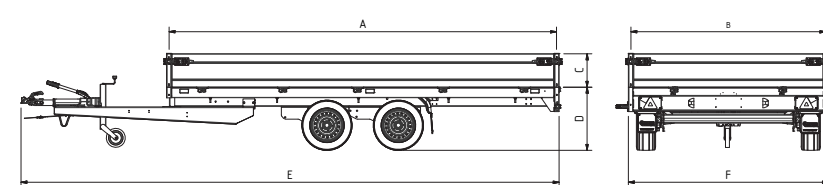

SARIS Plateau PL 406 204 2700 2

Technische gegevens	PL 356 170 2700 2	PL 356 170 3500 2	PL 356 184 2700 2	PL 356 184 3500 2	PL 406 184 2700 2	PL 406 184 3500 2	PL 406 204 2700 2	PL 406 204 3500 2	PL 506 204 3500 2	PL 506 224 3500 2	PL 406 184 3500 3	PL 406 204 3500 3	PL 506 204 3500 3	PL 506 224 3500 3
Lengte (A) (cm)	356	356	356	356	406	406	406	406	506	506	406	406	506	506
Breedte (B) (cm)	170	170	184	184	184	184	204	204	204	224	184	204	204	224
Hoogte bordwand (C) (cm)	35	35	35	35	35	35	35	35	35	35	35	35	35	35
Laadvloerhoogte (D) (cm)	69	68	68	68	68	68	66	66	66	66	69	69	69	69
Totale lengte (E) (cm)	518	518	518	518	568	568	566	566	666	664	568	566	666	664
Totale breedte (F) (cm)	183	183	197	197	197	197	217	217	217	237	197	217	217	237
Totaalgewicht (kg)*	2700	3500	2700	3500	2700	3500	2700	3500	3500	3500	3500	3500	3500	3500
Eigengewicht (kg)	497	565	517	582	541	506	587	651	720	746	651	695	764	791
Laadvermogen (kg)	2203	2935	2183	2918	2159	2994	2113	2849	2780	2754	2849	2805	2736	2709
Bandenmaat	195/50R13C	195/50R13C	195/50R13C	195/50R13C	195/50R13C	195/50R13C	195/50R13C	195/50R13C	195/50R13C	195/50R13C	195/50R13C	195/50R13C	195/50R13C	195/50R13C
Enkel- /Tandem-/ Tridem	Tandem	Tandem	Tandem	Tandem	Tandem	Tandem	Tandem	Tandem	Tandem	Tandem	Tridem	Tridem	Tridem	Tridem
T-dissel of V-dissel	V	V	V	V	V	V	V	V	V	V	V	V	V	V
Geremd / Ongeremd	Geremd	Geremd	Geremd	Geremd	Geremd	Geremd	Geremd	Geremd	Geremd	Geremd	Geremd	Geremd	Geremd	Geremd
Kippend	Nee	Nee	Nee	Nee	Nee	Nee	Nee	Nee	Nee	Nee	Nee	Nee	Nee	Nee

* Tevens af te waarden naar een lager totaalgewicht.