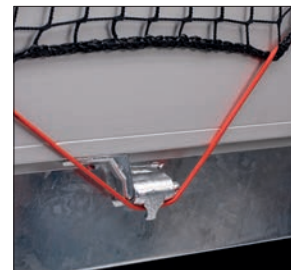

HB-1

1

De HB-modellen zijn standaard voorzien van een verlaagde laadvloer met 195/50 R13 banden.

2

De HB-modellen zijn voorzien van een degelijk, hydraulisch systeem met robuuste handpomp. Een elektrische pomp met accu is optioneel verkrijgbaar.

3

Alle HAPERT kippers zijn voorzien van een krachtige, hydraulische cilinder en afhankelijk van de afmetingen beschikbaar in 3-, 4- of 5-traps uitvoering.

4

Bij de HB- en HM-basismodellen zijn rondom extra ingenieus gedesignde scharnierbussen aangebracht. Dankzij het haakje kan het ladingnet eenvoudig worden bevestigd.

7

Slim geëngineerde (hoek-) ringconstructie met HAPERT-vergrendeling: een robuuste en gemakkelijk te bedienen trek-schuif vergrendeling, geïntegreerd in de aluminium (zij-)borden waardoor vlakke wanden verkregen worden.

Driezijdig kippend in verschillende uitvoeringen (leverbaar als tandem- en tridemasser). Standaard voorzien van:

- Een staalplaat
- Elektrische bediening met accu gemonteerd in een stalen beschermbak met kunststof afdekkap