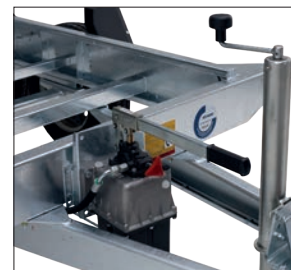

HB-1

1

De HB-modellen zijn standaard voorzien van een verlaagde laadvloer met 195/50 R13 banden.

2

De HB-modellen zijn voorzien van een degelijk, hydraulisch systeem met robuuste handpomp. Een elektrische pomp met accu is optioneel verkrijgbaar.

3

Alle HAPERT kippers zijn voorzien van een krachtige, hydraulische cilinder en afhankelijk van de afmetingen beschikbaar in 3-, 4- of 5-traps uitvoering.

4

Bij de HB- en HM-basismodellen zijn rondom extra ingenieus gedesignde scharnierbussen aangebracht. Dankzij het haakje kan het ladingnet eenvoudig worden bevestigd.

7

Slim geëngineerde (hoek-) ringconstructie met HAPERT-vergrendeling: een robuuste en gemakkelijk te bedienen trek-schuif vergrendeling, geïntegreerd in de aluminium (zij-)borden waardoor vlakke wanden verkregen worden.