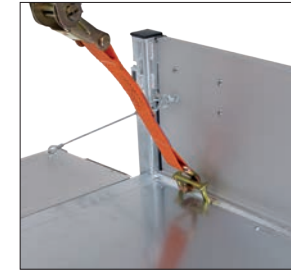

7

Slim geëngineerde (hoek-) ringconstructie met HAPERT-vergrendeling: een robuuste en gemakkelijk te bedienen trek-schuif vergrendeling, geïntegreerd in de aluminium (zij-)borden waardoor vlakke wanden verkregen worden.

In de zijrand geïntegreerde bindbeugels met een capaciteit van maar liefst 1000 kg per stuk (TÜV-gecertificeerd).

5

Standaard voorzien van:

- Een degelijk gelast en volbad verzinkt chassis
- Een geschroefde V-dissel
- Opklapbaar steunwiel
- Robuuste oploeprem met gegoten kogelkoppeling
- Een staalplaat op de vloer (HB en HM) of een uit één stuk gezette 3 mm dikke volbad verzinkt stalen bodem (HM Ferro-model)