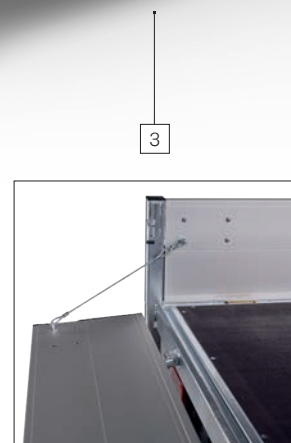

H-2

L-1

Alle geremde modellen zijn voorzien van een geschroefde V-dissel, degelijk opklapbaar steunwiel en een robuuste oplooprem met gegoten kogelkoppeling.

De H-modellen (plateauwagens met de laadvloer boven de wielen) worden geleverd met geanodiseerde neerklapbare aluminium wanden, een scharnierend voorbord en uitneembare hoekronden.