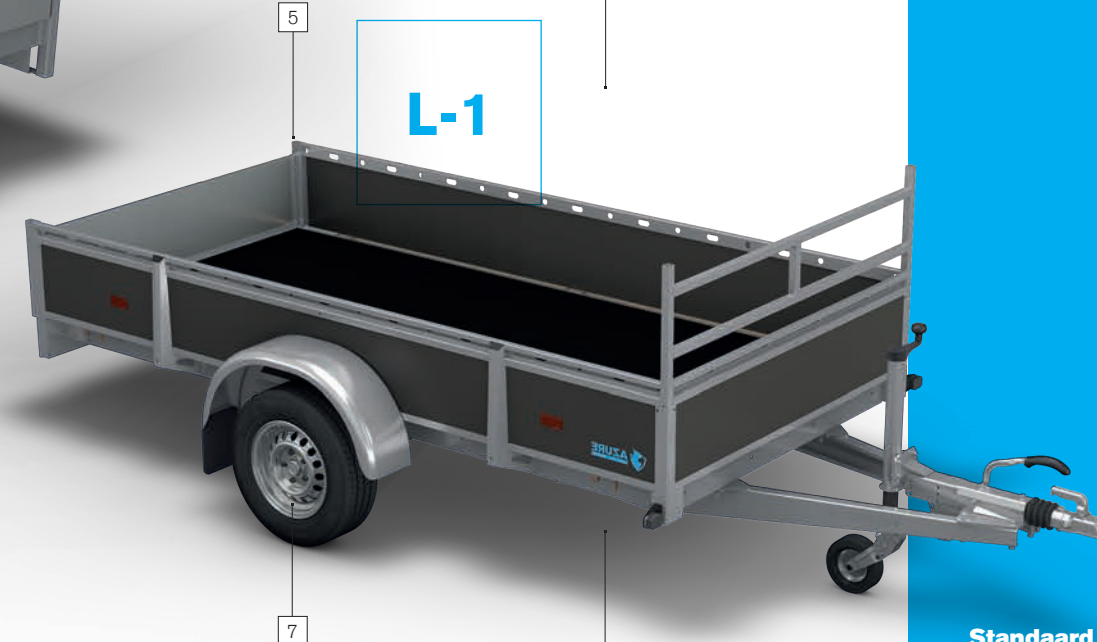

H-2

L-1

Alle geremde modellen zijn voorzien van een geschroefde V-dissel, degelijk opklapbaar steunwiel en een robuuste oplooprem met gegoten kogelkoppeling.

De H-modellen (plateauwagens met de laadvloer boven de wielen) worden geleverd met geanodiseerde neerklapbare aluminium wanden, een scharnierend voorbord en uitneembare hoekronden.

De H-modellen zijn uitgerust met een U-profiel aan de achterzijde. Ze hebben tevens de voorziening voor latere plaatsing van een opberglade met oprijbalken onder de vloer (m.u.v. model H 260 x 150 cm).

Bij de H-modellen zijn rondom extra ingenieus gedesignde scharnierbussen aangebracht. Dankzij het haakje kan het ladingnet eenvoudig worden bevestigd. Optioneel zijn aan de onderzijde van de zijranden HAPERT-bindhaken te bevestigen.

De Azure-modellen zijn standaard voorzien van in de zijrand geïntegreerde bindbeugels met een capaciteit van maar liefst 1000 kg per stuk. Dit systeem is TÜV-gecertificeerd.

De L-modellen zijn verkrijgbaar met multiplex wanden of aluminium of volbad verzinkt staal. De Combi Protect Rail, robuuste zijwandsteunen, het uitneembare stapelrek aan de voorzijde en de stalen spatborden zijn eveneens standaard bij deze modellen.