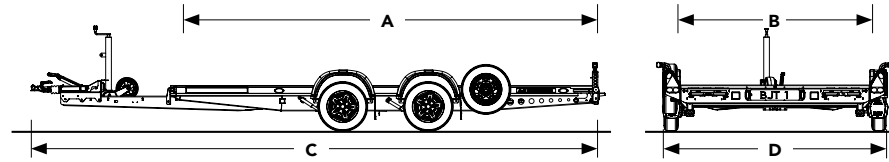

A4 TRANSPORTER

A4 TRANSPORTER technische informatie.

A4 TRANSPORTER – TANDEMASSER											
LAADVLOERLENGTE m A	3.30	3.70	4.00				4.50			5.00	
CAPACITEIT											
Bruto draagvermogen kg	2,000	2,000	2,000	2,600	2,000	2,600	2,600	2,600	3,000	2,600	3,000
Netto laadvermogen kg	1,445	1,388	1,373	1,970	1,358	1,955	1,945	1,930	2,320	1,905	2,295
AFMETINGEN											
Nuttige binnenmaat m B	1.70	1.80	1.80	1.80	2.00	2.00	1.80	2.00	2.00	2.00	2.00
Totale buitenlengte m C	4.68	5.24	5.54	5.54	5.54	5.54	6.04	6.04	6.04	6.54	6.54
Totale buitenbreedte m D	2.08	2.18	2.18	2.18	2.38	2.38	2.18	2.38	2.38	2.38	2.38
Laadvloerhoogte	0.42	0.42	0.42	0.42	0.42	0.42	0.42	0.42	0.42	0.42	0.42
ONDERSTEL											
Bandenmaat	12"	12"	12"	12"	12"	12"	12"	12"	12"	12"	12"
Assen	2	2	2	2	2	2	2	2	2	2	2
Reservewiel	•	•	•	•	•	•	•	•	•	•	•
Robuust klapneuswiel	•	•	•	•	•	•	•	•	•	•	•
RIJPLATEN											
Uitrolbare anti-slip 1.90m E	•	•	•	•	•	•	•	•	•	•	•
Uitrolbare anti-slip 2.40m E	○	○	○	○	○	○	○	○	○	○	○
GARANTIE											
5 Jaar Chassisgarantie	•	•	•	•	•	•	•	•	•	•	•
PRODUCTEN											
Product code	125-2002	125-2112	125-2212	125-2213	125-2222	125-2223	125-2313	125-2323	125-2324	125-2423	125-2424