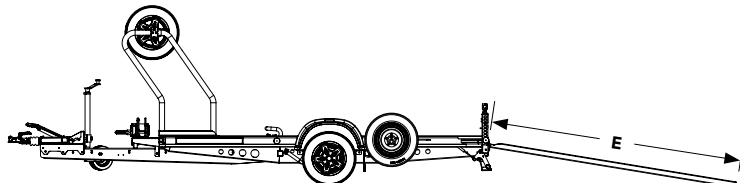

A2 TRANSPORTER – ENKELASSER						
LAADVLOERLENGTE m A	2.70	3.20	3.70	4.00		
CAPACITEIT						
Bruto draagvermogen kg	1,300	1,500	1,500	1,500	1,500	1,500
Netto laadvermogen kg	865	1,060	1,010	973	965	955
AFMETINGEN						
Nuttige binnenmaat m B	1.80	1.80	1.80	1.80	1.70	2.00
Totale buitenlengte m C	4.24	4.24	4.74	5.24	5.38	5.54
Totale buitenbreedte m D	2.18	2.18	2.18	2.18	2.08	2.38
Laadvloerhoogte	0.42	0.42	0.42	0.42	0.42	0.42
ONDERSTEL						
Bandenmaat	12"	12"	12"	12"	12"	12"
Assen	1	1	1	1	1	1
Reservewiel	•	•	•	•	•	•
Robuust klapneuswiel	•	•	•	•	•	•
RIJPLATEN						
Uitrolbare anti-slip 1.90m E	•	•	•	•	•	•
Uitrolbare anti-slip 2.40m E	—	—	○	○	○	○
GARANTIE						
5 Jaar Chassisgarantie	•	•	•	•	•	•
PRODUCTEN						
Productcode	125-1010	125-1011	125-1111	125-1211	125-1301	125-1312