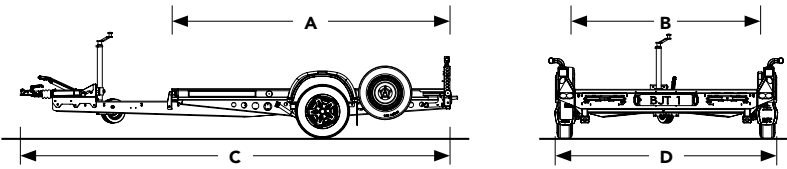

A2 TRANSPORTER

A2 TRANSPORTER technische informatie.