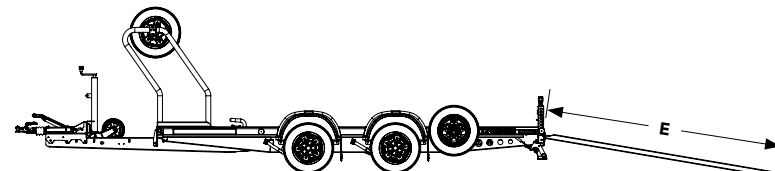

A2 TRANSPORTER

A2 TRANSPORTER technische informatie.

A2 TRANSPORTER – ENKELASSER						
LAADVLOERLENGTE m A	2.70	3.20	3.70	4.00		
CAPACITEIT						
Bruto draagvermogen kg	1,300	1,500	1,500	1,500	1,500	1,500
Netto laadvermogen kg	865	1,060	1,010	973	965	955
AFMETINGEN						
Nuttige binnenmaat m B	1.80	1.80	1.80	1.80	1.70	2.00
Totale buitenlengte m C	4.24	4.24	4.74	5.24	5.38	5.54
Totale buitenbreedte m D	2.18	2.18	2.18	2.18	2.08	2.38
Laadvloerhoogte	0.42	0.42	0.42	0.42	0.42	0.42
ONDERSTEL						
Bandenmaat	12"	12"	12"	12"	12"	12"
Assen	1	1	1	1	1	1
Reservewiel	•	•	•	•	•	•
Robuust klapneuswiel	•	•	•	•	•	•
RIJPLATEN						
Uitrolbare anti-slip 1.90m E	•	•	•	•	•	•
Uitrolbare anti-slip 2.40m E	—	—	○	○	○	○
GARANTIE						
5 Jaar Chassisgarantie	•	•	•	•	•	•
PRODUCTEN						
Productcode	125-1010	125-1011	125-1111	125-1211	125-1301	125-1312

A4 TRANSPORTER

A4 TRANSPORTER technische informatie.