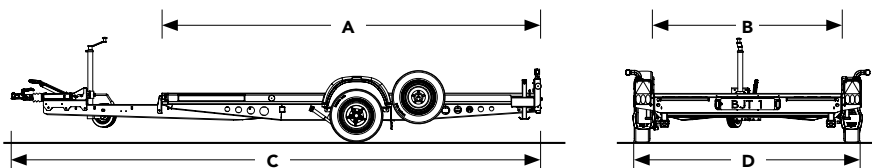

C2 BLUE technische informatie.