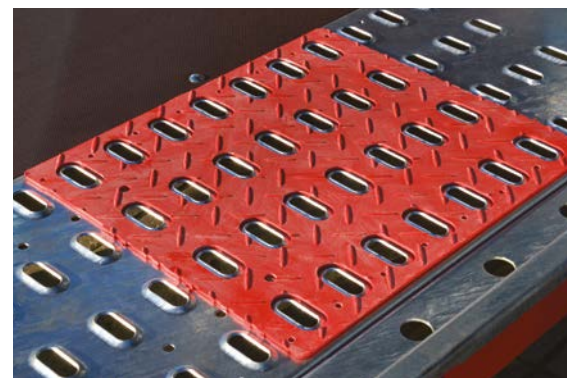

### ○ Wielspanband

Deze nieuw ontwikkelde spanbanden zijn te gebruiken zonder de ophanging van de auto te beïnvloeden. Aangezien de rijbanen voorzien zijn van vele ogen zijn de spanbanden op meerdere posities te gebruiken.

### ● Anti-slip rijplaten

Eenvoudig op te bergen rijplaten van 1.90 mtr. lang.

Afsluitbare opbergruimte voorzien van een automatisch openende deksel.

Binnenmaat 425 mm, 90 mm diep ondersteund door het chassis.

○ **Rubbermat**

Opvul voorziening tussen de gevormde rijbaan en wagens die voorzien zijn van slicks.