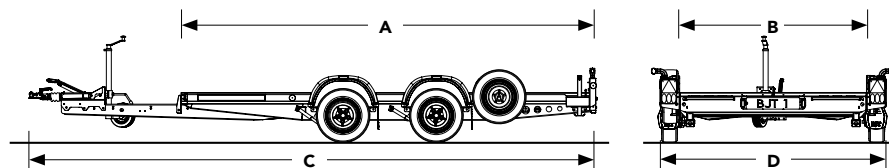

C4 BLUE technische informatie.