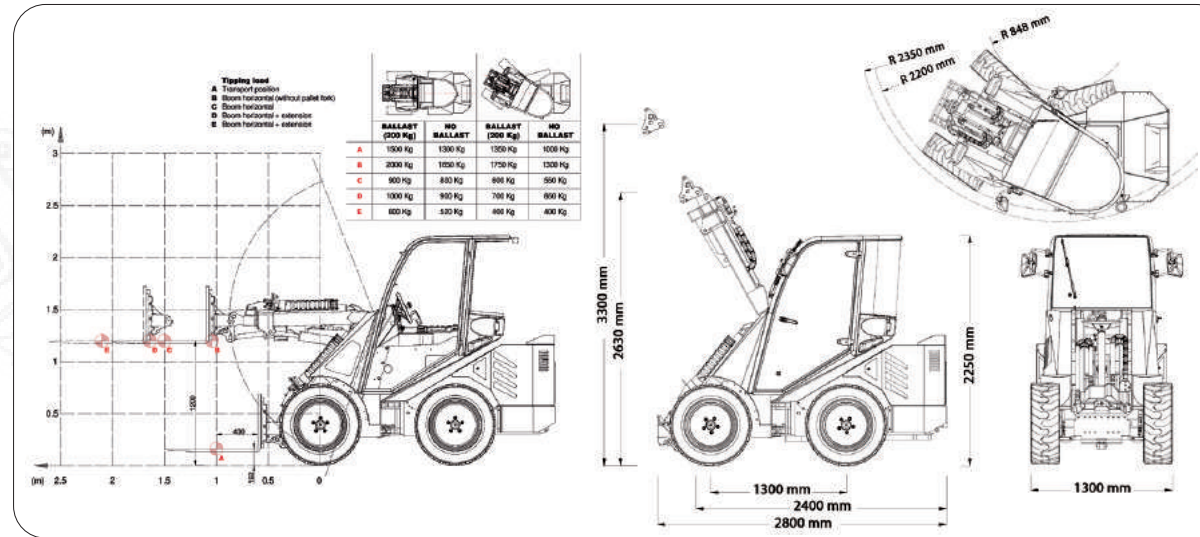

GENESIS 40XD

GENESIS 40XD

AFMETINGEN EN LAADSHEMA'S

WIELEN

GAZON

29X12.50-15
31x15.50-15

ALL TRAC

31X15.50-15

GENESIS 40XD

	LAADCAPACITEIT	MOTORVERMOGEN	HYDRAULISCH SYSTEEM	HEFHOOGTE
GENESIS 40XD	1500 kg (met contragewichten)	38 pk / 28,3 kW	66 l/min	3300 mm

CASTGROUP

CAST GROUP SRL
Via A. Meucci, 18 I-30035 MIRANO VE
ph. +39041 5701827 fx +39041 5726786
info@cast-group.it

Standaarduitrusting

Motor Yanmar Stage V / 38 pk | Snelheid 16 km/h | Hydrostatische 4WD-transmissie | Elektrische differentieelvergrendeling | Vloeistofkoeling | Zelfnivellering | Hydraulische oliestroom 66 l/min | Geleed chassis met sturing op 4 wielen | Joystick met 11 functies (15 functies optioneel) | Extra 12-voltuitgang voorzijde (165 W) | Digitaal dashboard met akoestische waarschuwingssignalen Ergonomische hoofd- en armleuningen + veiligheidsgordel | Voorruit met ruitenswisser | 'Universele' koppelplaat | Metalen afdekkingen | ROPS/FOPS-beveiliging | Telescopische giek | Tractorwielen 29x12.50-15 | Gewicht 2100 kg