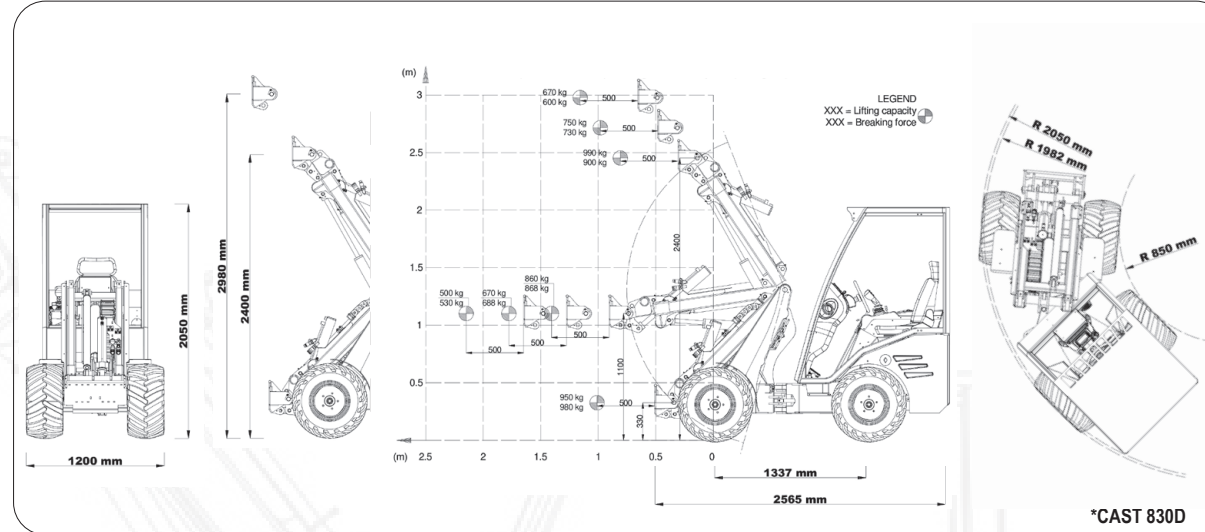

CASTLOADERS

800 SERIES

800 SERIES

AFMETINGEN EN LAADDIAGRAMMEN*

WIELEN

| INDUSTRIE | ALL TRAC | AGRI | GAZON |
|--|------------------|--|--|
| 23X8.50-12 23X10.50-12 26X12.00-12 | 8PR 300/60X12 | 23X8.50-12 23X10.50-12 26X12.00-12 | 23X8.50-12 23X10.50-12 24X13.00-12 26X12.00-12 26.5X14.00-12 |

MODELLEN UIT DE 800-SERIE

| | HEFCAPACITEIT | MOTORVERMOGEN | HYDRAULISCH SYSTEEM | HEFHOOGTE |
|------------------|------------------------------|-----------------|---------------------|-----------|
| CAST 820D | 750 kg (met contragewichten) | 20 Hp / 14,9 kw | 30 l/min | 2980 mm |
| CAST 825D | 850 kg (met contragewichten) | 25 Hp / 18,6 kw | 42 l/min | 2980 mm |
| CAST 830D CARBON | 950 kg (met contragewichten) | 25 Hp / 18,6 kw | 46 l/min | 2980 mm |

Hefcapaciteit 750 kg
Motorvermogen 20 pk
Hydraulisch systeem 30 l/min
Hefhoogte 2980 mm

Compact en robuust.

825D

Hefcapaciteit 850 kg
Motorvermogen 25 pk
Hydraulisch systeem 42 l/min
Hefhoogte 2980 mm

Cast 825D is voorzien van een Kubota D1105-dieselmotor, vloeistofgekoeld. Hij heeft een hydrostatische 4WD-transmissie en de snelheid is max. 12 km/h. De machine is voorzien van een elektrische differentieelvergrendeling en een zelfnivellerend systeem met dubbele cilinder. De standaarduitvoering is voorzien van een joystick met 5 functies, een verstelbare stuurkolom, extra 12-voltaansluiting, led-werklampen voor, comfortabele en verstelbare zitting met veiligheidsgordel, metalen afdekkingen, silent block, tractorbanden 23x10.50-12.

830D CARBON

Hefcapaciteit 950 kg
Motorvermogen 25 pk
Hydraulisch systeem 46 l/min
Hefhoogte 2980 mm