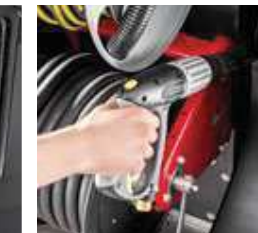

Bedieningsgemak
De bediening is zo eenvoudig en comfortabel, zoals dat het geval is bij alle warmwater hogedrukreinigers met Easy Operation.